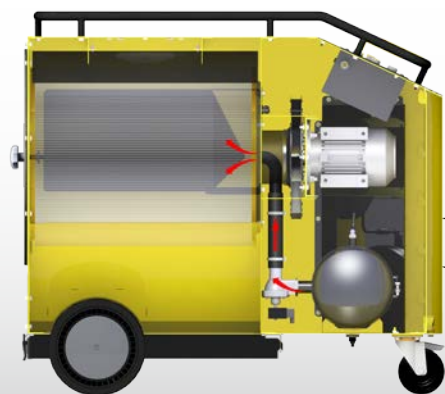

VLASTNOSTI MOBILEPRO

BiCo omyvatelná filtrační kazeta s prodlouženou životností, 100% polyester, plocha 20 m²

Volitelně IFA W3 certifikát:
10 m² BiCo filtr s PTFE membránou

Snadno přístupný zásobník na nečistoty

Zvukově izolovaný box SilentFlow™ pro snížení hluchnosti

Ergonomická rukojeť / držák nástrojů

Pevný kovový kryt

Otočná kolečka pro snadný pohyb

1,1 kW (1.5 Hp) ventilátor pro výkonné odsávání

Zesilovač pulzů Ram-Air™ zajišťuje lepší čištění filtru pomocí stlačeného vzduchu pro jeho delší životnost a nižší tlakové ztráty

TLUMIČ HLUKU SILENTFLOW™

MobilePro má integrovaný ventilátor, umístěný ve zvukově izolovaném boxu SilentFlow™. SilentFlow™ snižuje jak hluk mechanický, tak hluk vznikající prouděním vzduchu skrze ventilátor pomocí inovativní trasy vedení vzduchu uvnitř jednotky, akustických panelů a speciálně navrženého výfukového otvoru.

NÍZKÉ PROVOZNÍ NÁKLADY DÍKY RAM-AIR™

Jednotka je vybavena zesilovačem pulzů Ram-Air™, který výrazně zvyšuje účinnost systému čištění filtru pomocí stlačeného vzduchu. Ram-Air™ je umístěn ve filtrační patroně a rozptyluje energii rázu stlačeného vzduchu rovnoměrně do celé plochy filtru. Výsledkem jsou výrazně čistější filtry, nižší tlakové ztráty a nižší spotřeba stlačeného vzduchu i elektrické energie. Ram-Air™ s sebou přináší nižší provozní náklady.

BICO FILTRAČNÍ PATRONY VYDRŽÍ DÉLE

Životnost filtru není dána pouze jeho plochou a účinností. Zásadní je také síla vazeb mezi vlákny filtračního média. Většina filtračních kazet bývá proto při porušení těchto vazeb znehodnocena a téměř vždy dojde k porušení a protržení filtru. To následně vede k okamžitému nárůstu tlakové ztráty a snížení proudění vzduchu. Výsledek: nákladná výměna filtrační kazety. Polyesterové filtrační patrony Plymovent BiCo jsou založeny na nejmodernější technologii *Bi-Component*. Tato technologie, používající vlákna s rozdílnou teplotou tání jádra a povrchu, zaručuje trvalou kvalitu, pevnost a mnohem delší životnost filtrační kazety. Filtrační patrony Plymovent jsou ze 100% polyesteru, tudíž i omyvatelné.