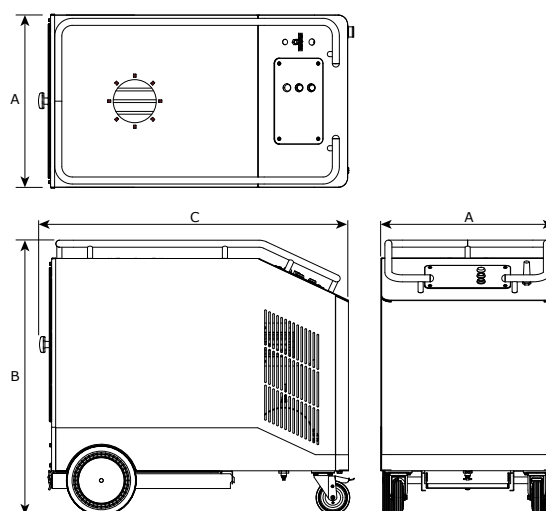

TECHNICKÉ SPECIFIKACE

Plocha filtru *	20 m²		
Kapacita odsávání	Max. 1200 m³/h (700 CFM)		
Materiál filtru *	100% BiCo polyester		
Filtrační kazeta	Omyvatelná		
Motor *	115V/1ph/60Hz (Canada)		
	230V/1ph/50Hz		
	400V/3ph/50Hz + N		
Odsávací rameno	KUA-2/S	KUA-3/S	KUA-4/S
	EA-2/S	EA-3/S	EA-4/S
Příslušenství	HL-20/24-160 Halogenové pracovní světlo se spínačem (rameno otočné o 359°)		
Hlučnost	72 dB(A) dle ISO 3746		
Hmotnost	169 kg		

* TECHNICKÉ SPECIFIKACE S IFA W3 CERTIFIKACÍ

Plocha filtru	10 m²
Materiál filtru	BiCo polyester s PTFE membránou
Motor	400V/3ph/50Hz + N

ROZMĚRY

	mm	inch
A	646	25.4
B	1024	40.3
C	1150	45.3

PLYMOVENT®
clean air at work

PLYMOVENT NABÍZÍ KOMPLEXNÍ ŘEŠENÍ PRO ČIŠTĚNÍ VZDUCHU

Plymovent má již více než 40 let zkušeností v oboru čištění vzduchu. Máme nejen rozsáhlé znalosti v oblasti odsávání a filtrace škodlivin ze svařování, brusného prachu a olejové mlhy v kovozpracujícím průmyslu, ale specializujeme se také na odstranění výfukových plynů vozidel.

Plymovent pečuje o vzduch, který dýcháte.

Nabízíme produkty, systémy a služby, které zajišťují čistý vzduch na pracovišti, a to kdekoliv na světě.

Respektujeme životní prostředí a dodáváme vysoce kvalitní výrobky. Zkušenosti získané v průběhu mnoha let a náš upřímný závazek k požadavkům zákazníka nám umožňují poskytnout Vám to pravé řešení, které potřebujete.

WELMET, spol. s r. o.
Orebitská 1137/11,
702 00 Ostrava – Přívoz
Tel1: +420 596 133 573
Tel2: +420 596 134 135
e-mail: info@welmet.cz
www.welmet.cz