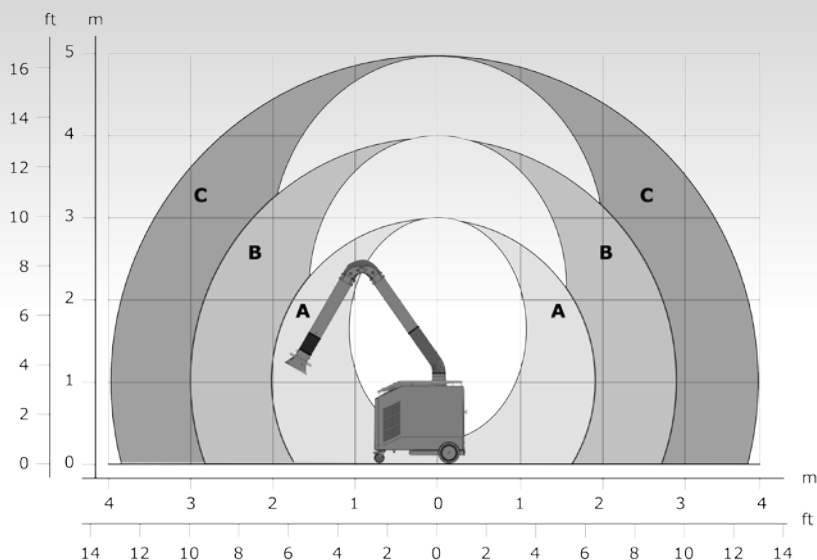

PRACOVNÍ DOSAH

A	KUA-2/S	EA-2/S
B	KUA-3/S	EA-3/S
C	KUA-4/S	EA-4/S