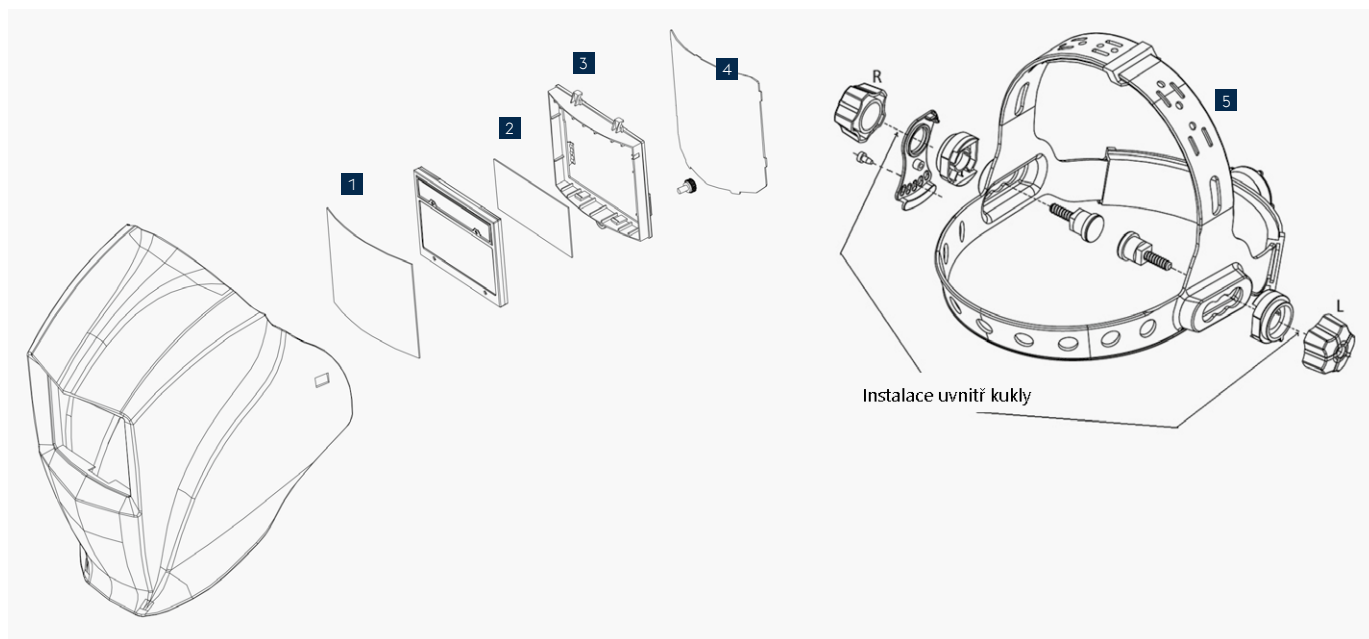

PŘEHLED DÍLŮ V ROZLOŽENÉM STAVU

Seznam dílů

Č.	Popis	Obj.č.
1	vnější ochranná folie	32423
2	vnitřní ochranná folie Guardian⁵⁰	32425
2	vnitřní ochranná folie Guardian^{62, 62F}	32433
3	držák kazety a šroub Guardian^{62, 62F}	32442
3	držák kazety a šroub Guardian⁵⁰	32443
4	brousící štít Guardian^{62F}	32437
5	hlavový kříž Böhler Guardian^{50, 62}	32406
5	hlavový kříž Böhler Guardian^{62F}	38726
*	potní páska (2 ks. přední a zadní díl)	32416
*	dioptrické sklo 1.0	32444
*	dioptrické sklo 1.5	32445
*	dioptrické sklo 2.0	32452
*	dioptrické sklo 2.5	32456
*	Baterie CR2450	32517

* bez vyobrazení