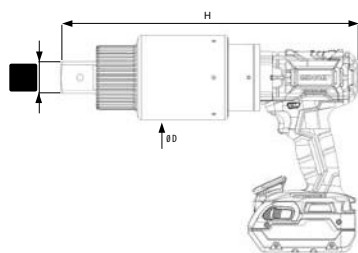

LDA video.

Tech.Data

LDA series – přímá verze

LAW series – zahnutá verze

Typ	N·m min ^{*1} /max ^{*2}	lbf·ft min ^{*1} /max ^{*2}	~ U/min	■	Ø D mm	H mm	kg ^{*3}
LDA-05	90 - 500	66 - 369	46	3/4"	80	255	3.3
LDA-07	120 - 700	86 - 516	29	3/4"	80	287	3.9
LDA-12	200 - 1200	148 - 885	20	3/4"	80	287	3.9
LDA-15	250 - 1500	184 - 1107	15	1"	88	303	5.0
LDA-22	300 - 2200	221 - 1623	10	1"	90	321	5.6
LDA-32	400 - 3200	295 - 2360	7	1"	88	344	6.1
LDA-40	500 - 4000	369 - 2950	5,5	1"	88	344	6.1
LDA-60	700 - 6000	516 - 4425	3,5	1 1/2"	102	359	7.8
LAW-12	200 - 1200	148 - 885	20	3/4"	80	223	5.2
LAW-22	300 - 2200	221 - 1623	10	1"	90	255	6.9
LAW-32	450 - 3200	332 - 2360	7	1"	88	279	7.3
LAW-40	500 - 4000	369 - 2950	5,5	1"	88	279	7.3