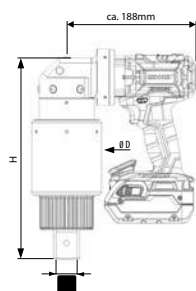

LDA video.

Tech.Data

LDA series – přímá verze

LAW series – zahnutá verze

Typ	N·m min ^{*1} /max ^{*2}	lbf·ft min ^{*1} /max ^{*2}	~ U/min	■	Ø D mm	H mm	kg ^{*3}
LDA-05	90 - 500	66 - 369	46	3/4"	80	255	3.3
LDA-07	120 - 700	86 - 516	29	3/4"	80	287	3.9
LDA-12	200 - 1200	148 - 885	20	3/4"	80	287	3.9
LDA-15	250 - 1500	184 - 1107	15	1"	88	303	5.0
LDA-22	300 - 2200	221 - 1623	10	1"	90	321	5.6
LDA-32	400 - 3200	295 - 2360	7	1"	88	344	6.1
LDA-40	500 - 4000	369 - 2950	5,5	1"	88	344	6.1
LDA-60	700 - 6000	516 - 4425	3,5	1 1/2"	102	359	7.8
LAW-12	200 - 1200	148 - 885	20	3/4"	80	223	5.2
LAW-22	300 - 2200	221 - 1623	10	1"	90	255	6.9
LAW-32	450 - 3200	332 - 2360	7	1"	88	279	7.3
LAW-40	500 - 4000	369 - 2950	5,5	1"	88	279	7.3