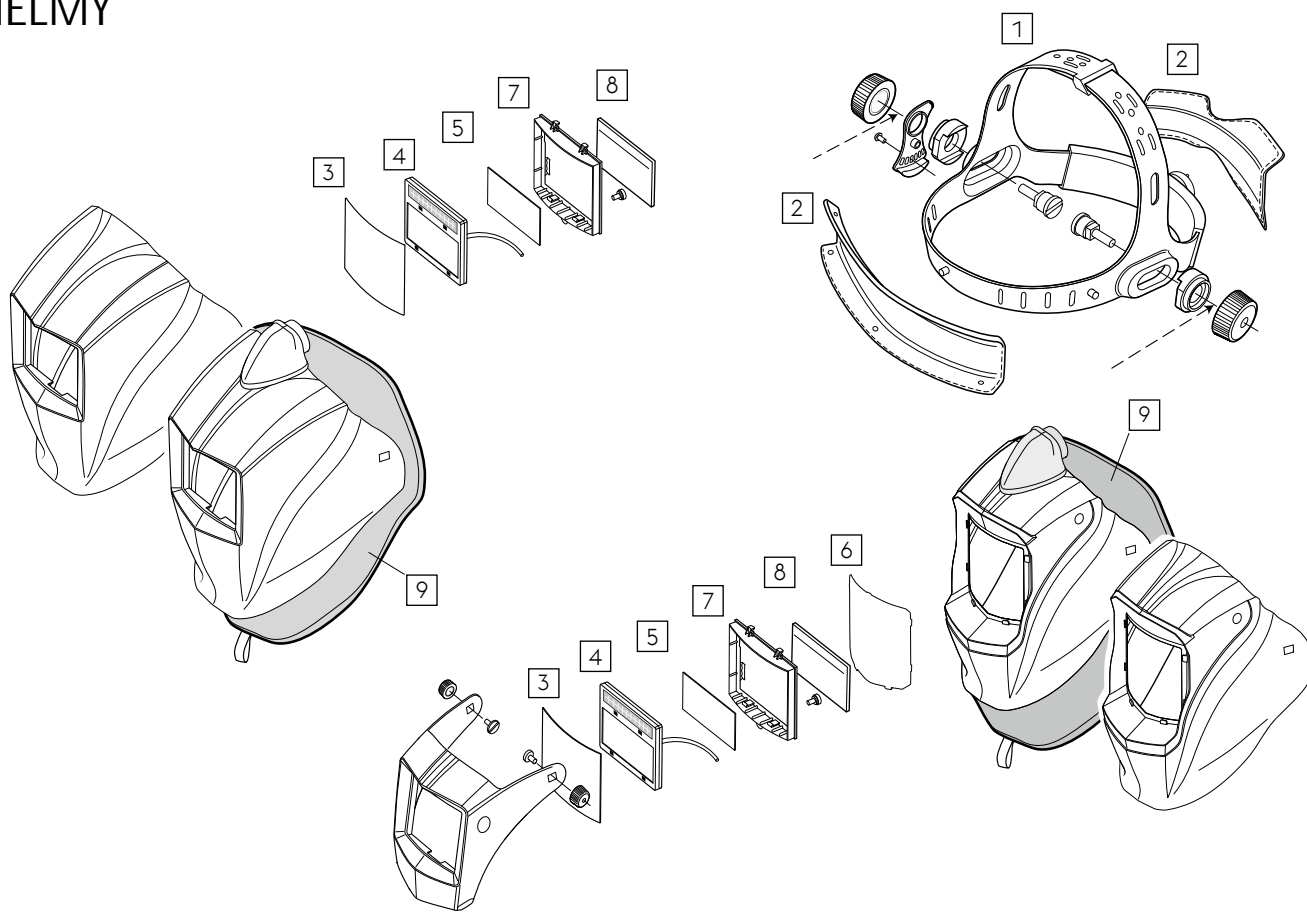

Klasifikace: EN 379 1/1/1/2

BÖHLER Guardian⁶² Air

57007

BÖHLER Guardian^{62F} Air

Sklopná svářečská helma s nastavitelnými výstupy vzduchu uvnitř helmy, obličejovým těsněním a vzduchovým kanálem.

ADF: Úroveň ztmavení 4, 5-9/9-13, Průzor 62 x 98 mm

Klasifikace: EN 379 1/1/1/2

BÖHLER Guardian^{62F} Air

57029

Dva hlavní proudy vzduchu pro optimalizovaný přívod čistého vzduchu do dýchacího prostoru

NÁHRADNÍ DÍLY PRO VŠECHNY SVÁŘECÍ HELMY

Název produktu	BÖHLER Guardian					
	50	62	62F	62 Air	62F Air	
1	•	•	•	•	•	32406
2	•	•	•	•	•	32416
3	•	•	•	•	•	32423
4		•	•	•	•	63635
5	•					32425
		•	•	•	•	32433
6			•			32437
7		•	•	•	•	32442
	•					32443
8	•	•	•	•	•	32444
	•	•	•	•	•	32445
	•	•	•	•	•	32452
	•	•	•	•	•	32456
9				•	•	57182
*	•	•	•	•	•	32517