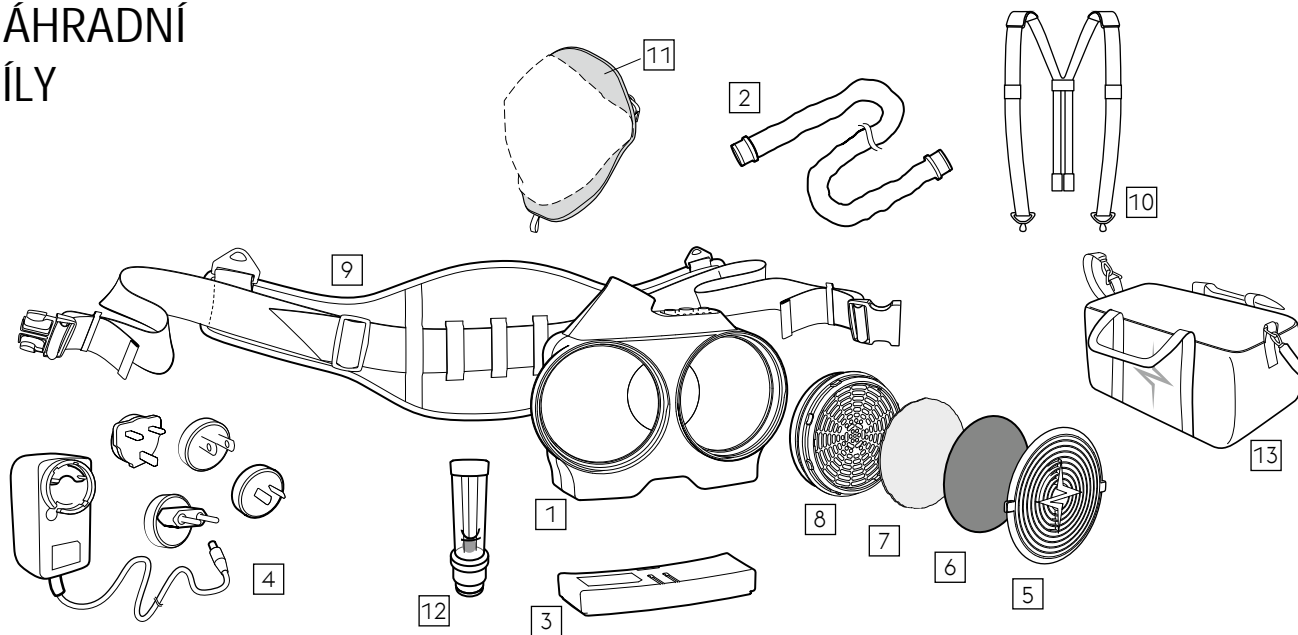

BÖHLER Air (Complete Blower Kit)

57037

BÖHLER Supplied Air *

Kompletní a připravená k použití dýchací soustava BÖHLER Air pro přívod stlačeného vzduchu.

BÖHLER Supplied Air*

57038

* připravujeme

NÁHRADNÍ DÍLY